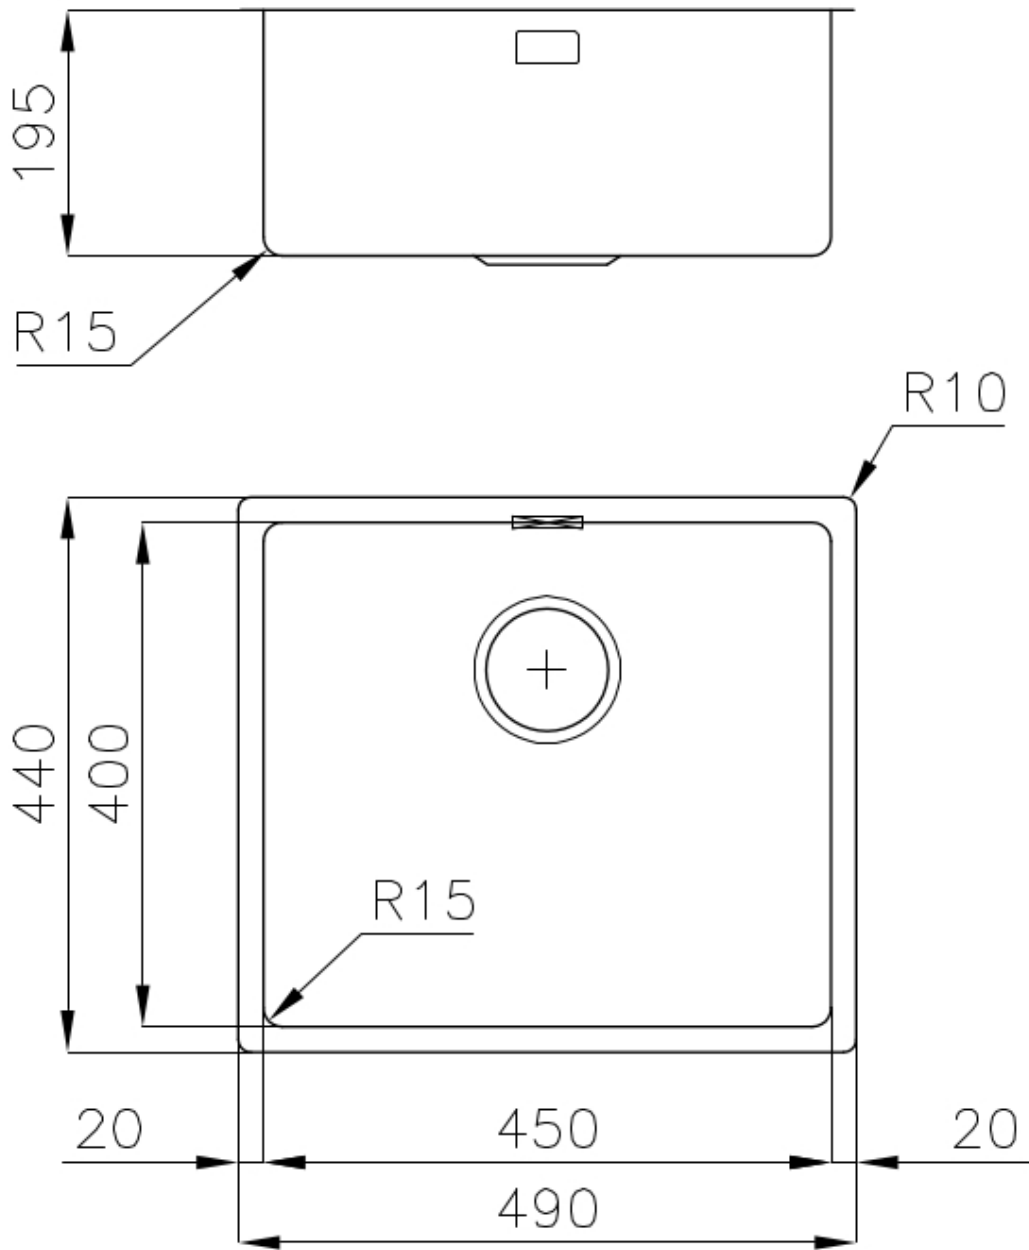

---

Trou d'encastrement Voir fiche technique

---

Égouttoir Non

---

Largeur 49 cm

---

Mesure cuve 450x400mm

## DESSINS TECHNIQUES

Cut out size  
Dimensioni per foratura top