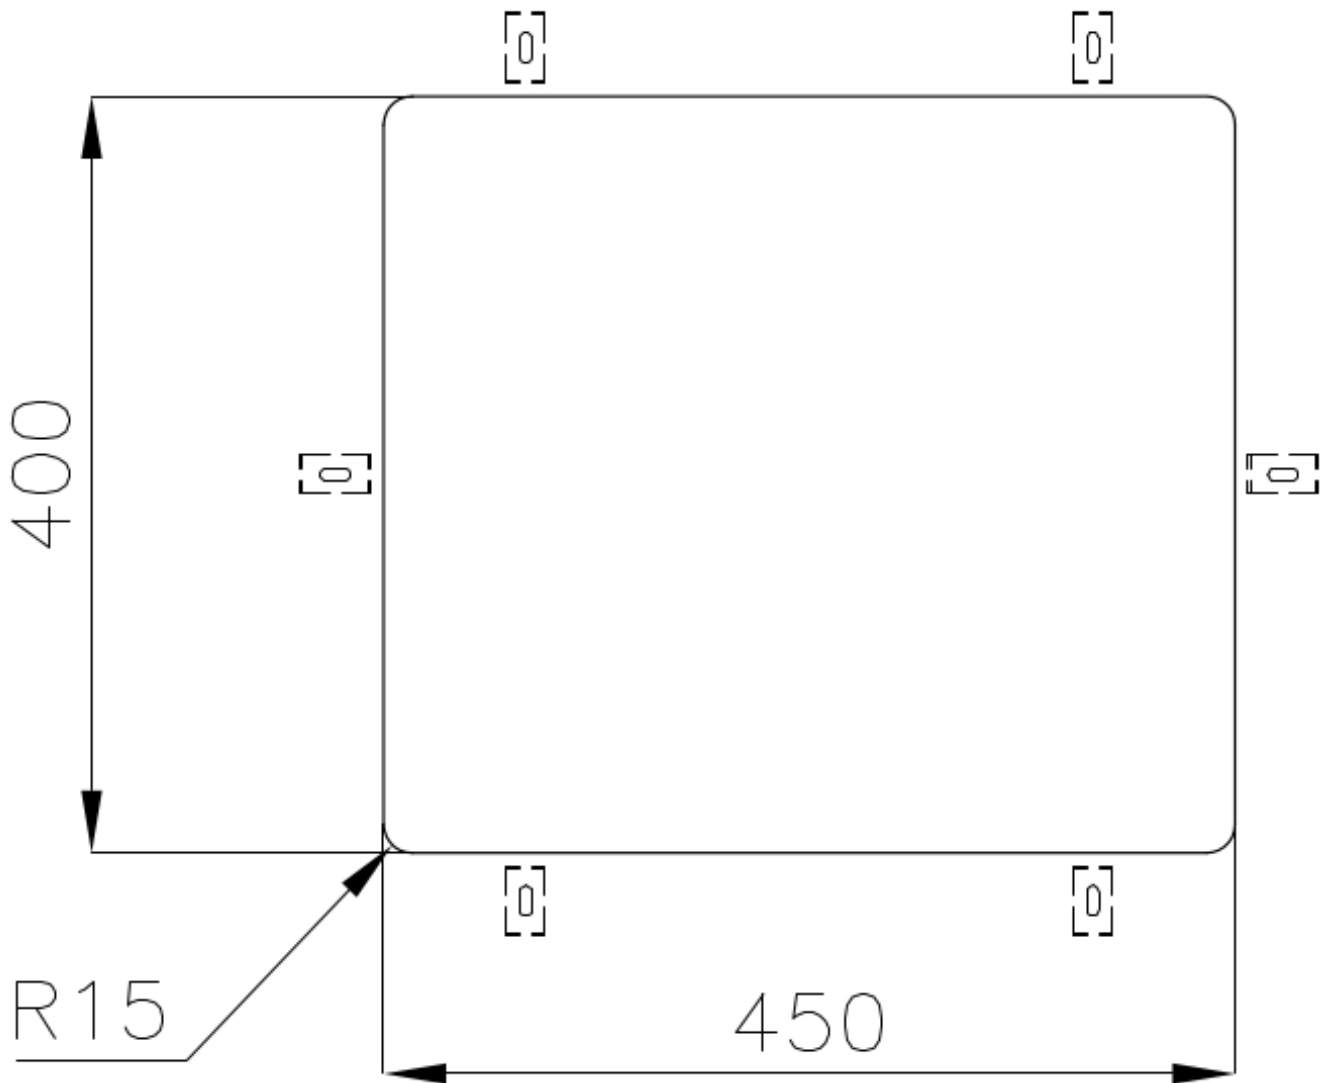

---

Trou d'encastrement Voir fiche technique

---

Égouttoir Non

---

Largeur 49 cm

---

Mesure cuve 450x400mm

## DESSINS TECHNIQUES

Cut out size  
Dimensioni per foratura top